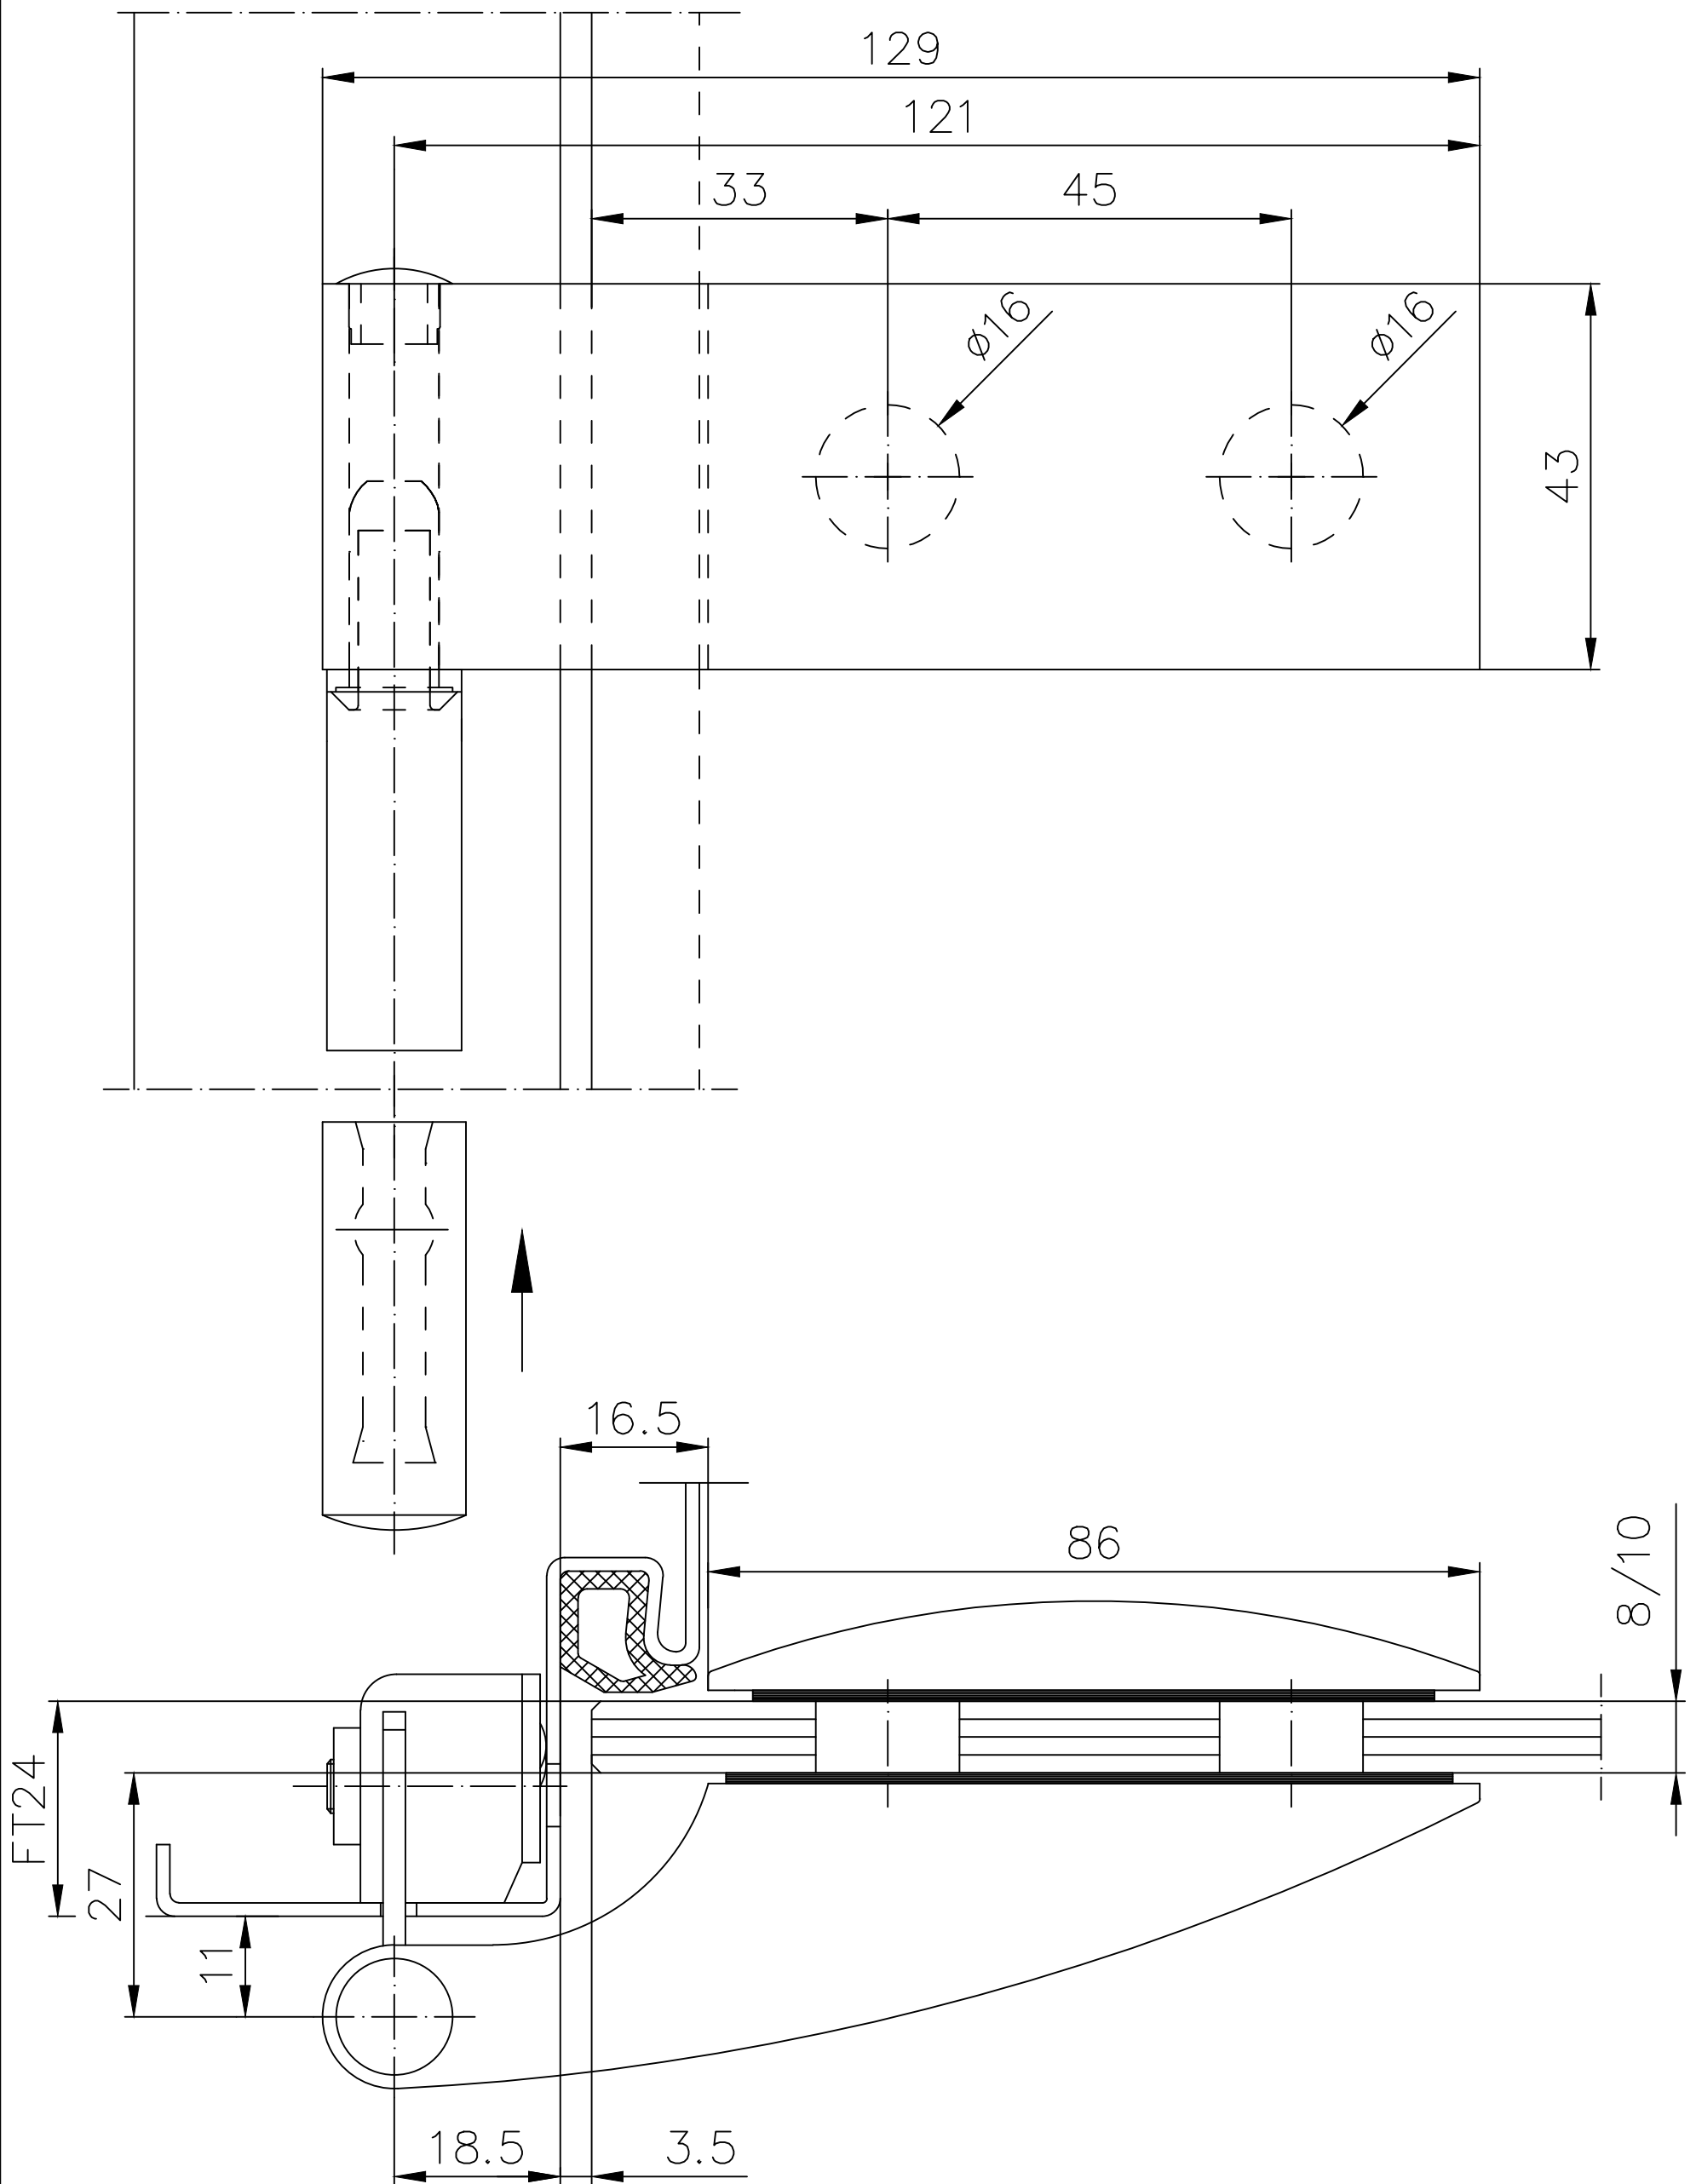

ARCOS STUDIO MENTEŞE

Ö 1:1

24.230.114 / 421.00.110